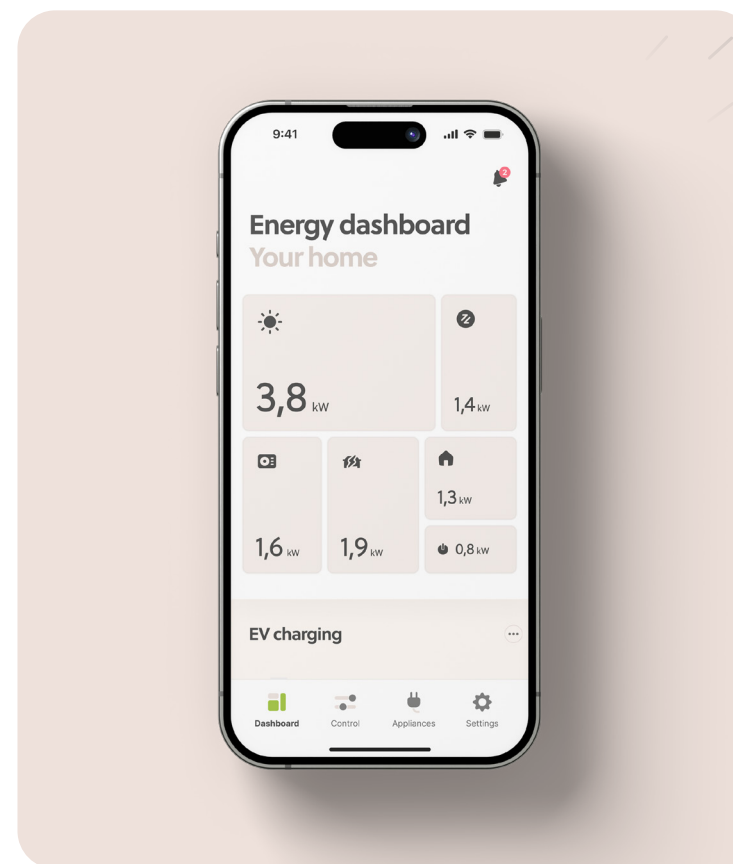

fixée au sol

jusqu'à 22 kW

avec prise T2S

fixée au sol

jusqu'à 22 kW

avec prise T2S ou câble de recharge

Avec la Smappee App, le pouvoir est entre vos mains

Conviviale, intelligente et particulièrement instructive, la Smappee App vous offre un contrôle total sur votre système de recharge intelligente et de gestion de l'énergie. Tirez le meilleur parti du tracking, de la gestion et de l'optimisation de vos sessions de recharge et ayez toutes les cartes en main pour recharger et utiliser l'énergie de la manière la plus économique et la plus efficace possible.