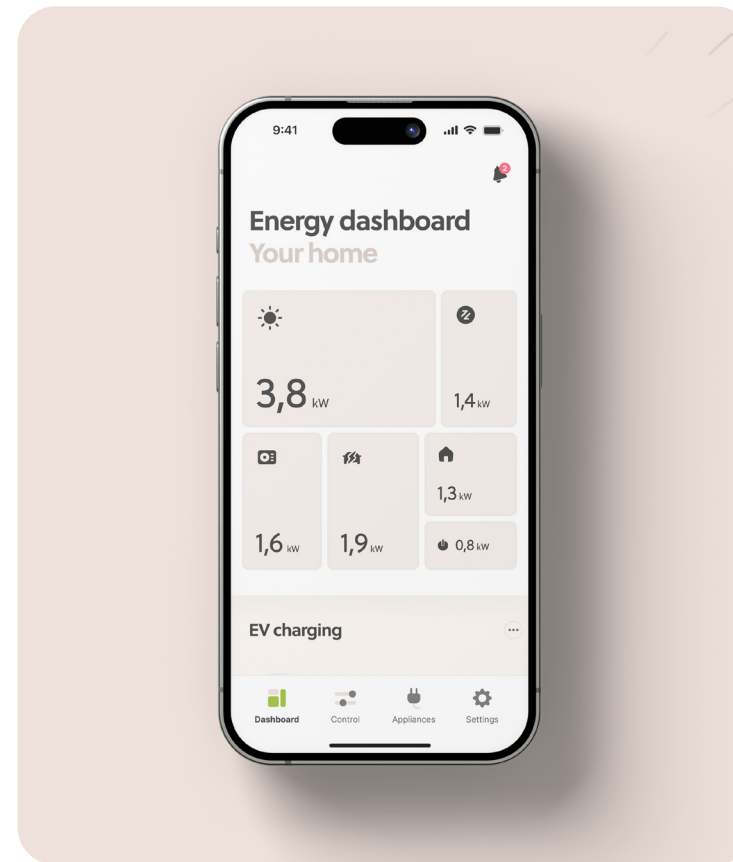

EV Line Die intelligenteste Ladelösung für zu Hause.

Bodenmontage

Bis zu 22 kW

Steckdose

Wandmontage

Bis zu 22 kW

Steckdose oder Ladekabel

Mit der Smappee-App behalten Sie alles im Griff

Einfach, clever und aufschlussreich: Mit der Smappee-App haben Sie intelligentes Laden und Energiemanagement fest im Griff. Nutzen Sie die Möglichkeit, Ihre Ladevorgänge zu verfolgen, zu verwalten und zu optimieren. Gleichzeitig haben Sie alles zur Hand, um auf die kostengünstigste und effiziente Weise zu laden und Energie zu nutzen.