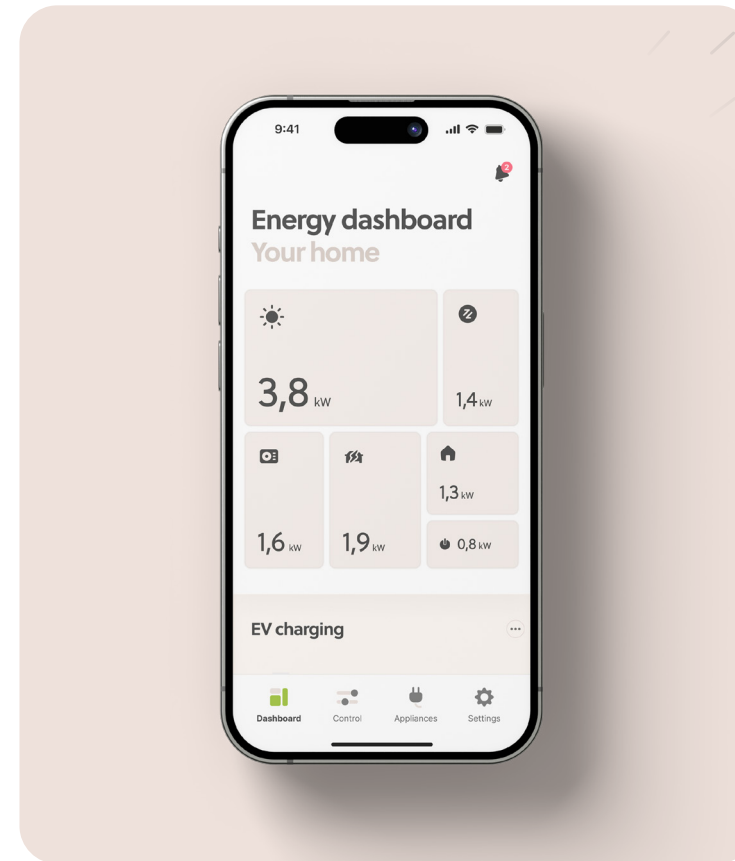

EV Line De slimste laadoplossing voor je huis.

EV One

op de vloer gemonteerd

tot 22 kW

met socket

EV Wall

aan de muur gemonteerd

tot 22 kW

met socket of laadkabel

Met de Smappee App hou je alles onder controle

Eenvoudig, slim en informatief: met de Smappee App heb je zowel het laden als je energiebeheer volledig in de hand. Gebruik de app om laadprocessen te volgen, te beheren en te optimaliseren. Tegelijkertijd heb je alles binnen handbereik om zo zuinig en efficiënt mogelijk te laden en energie te verbruiken.